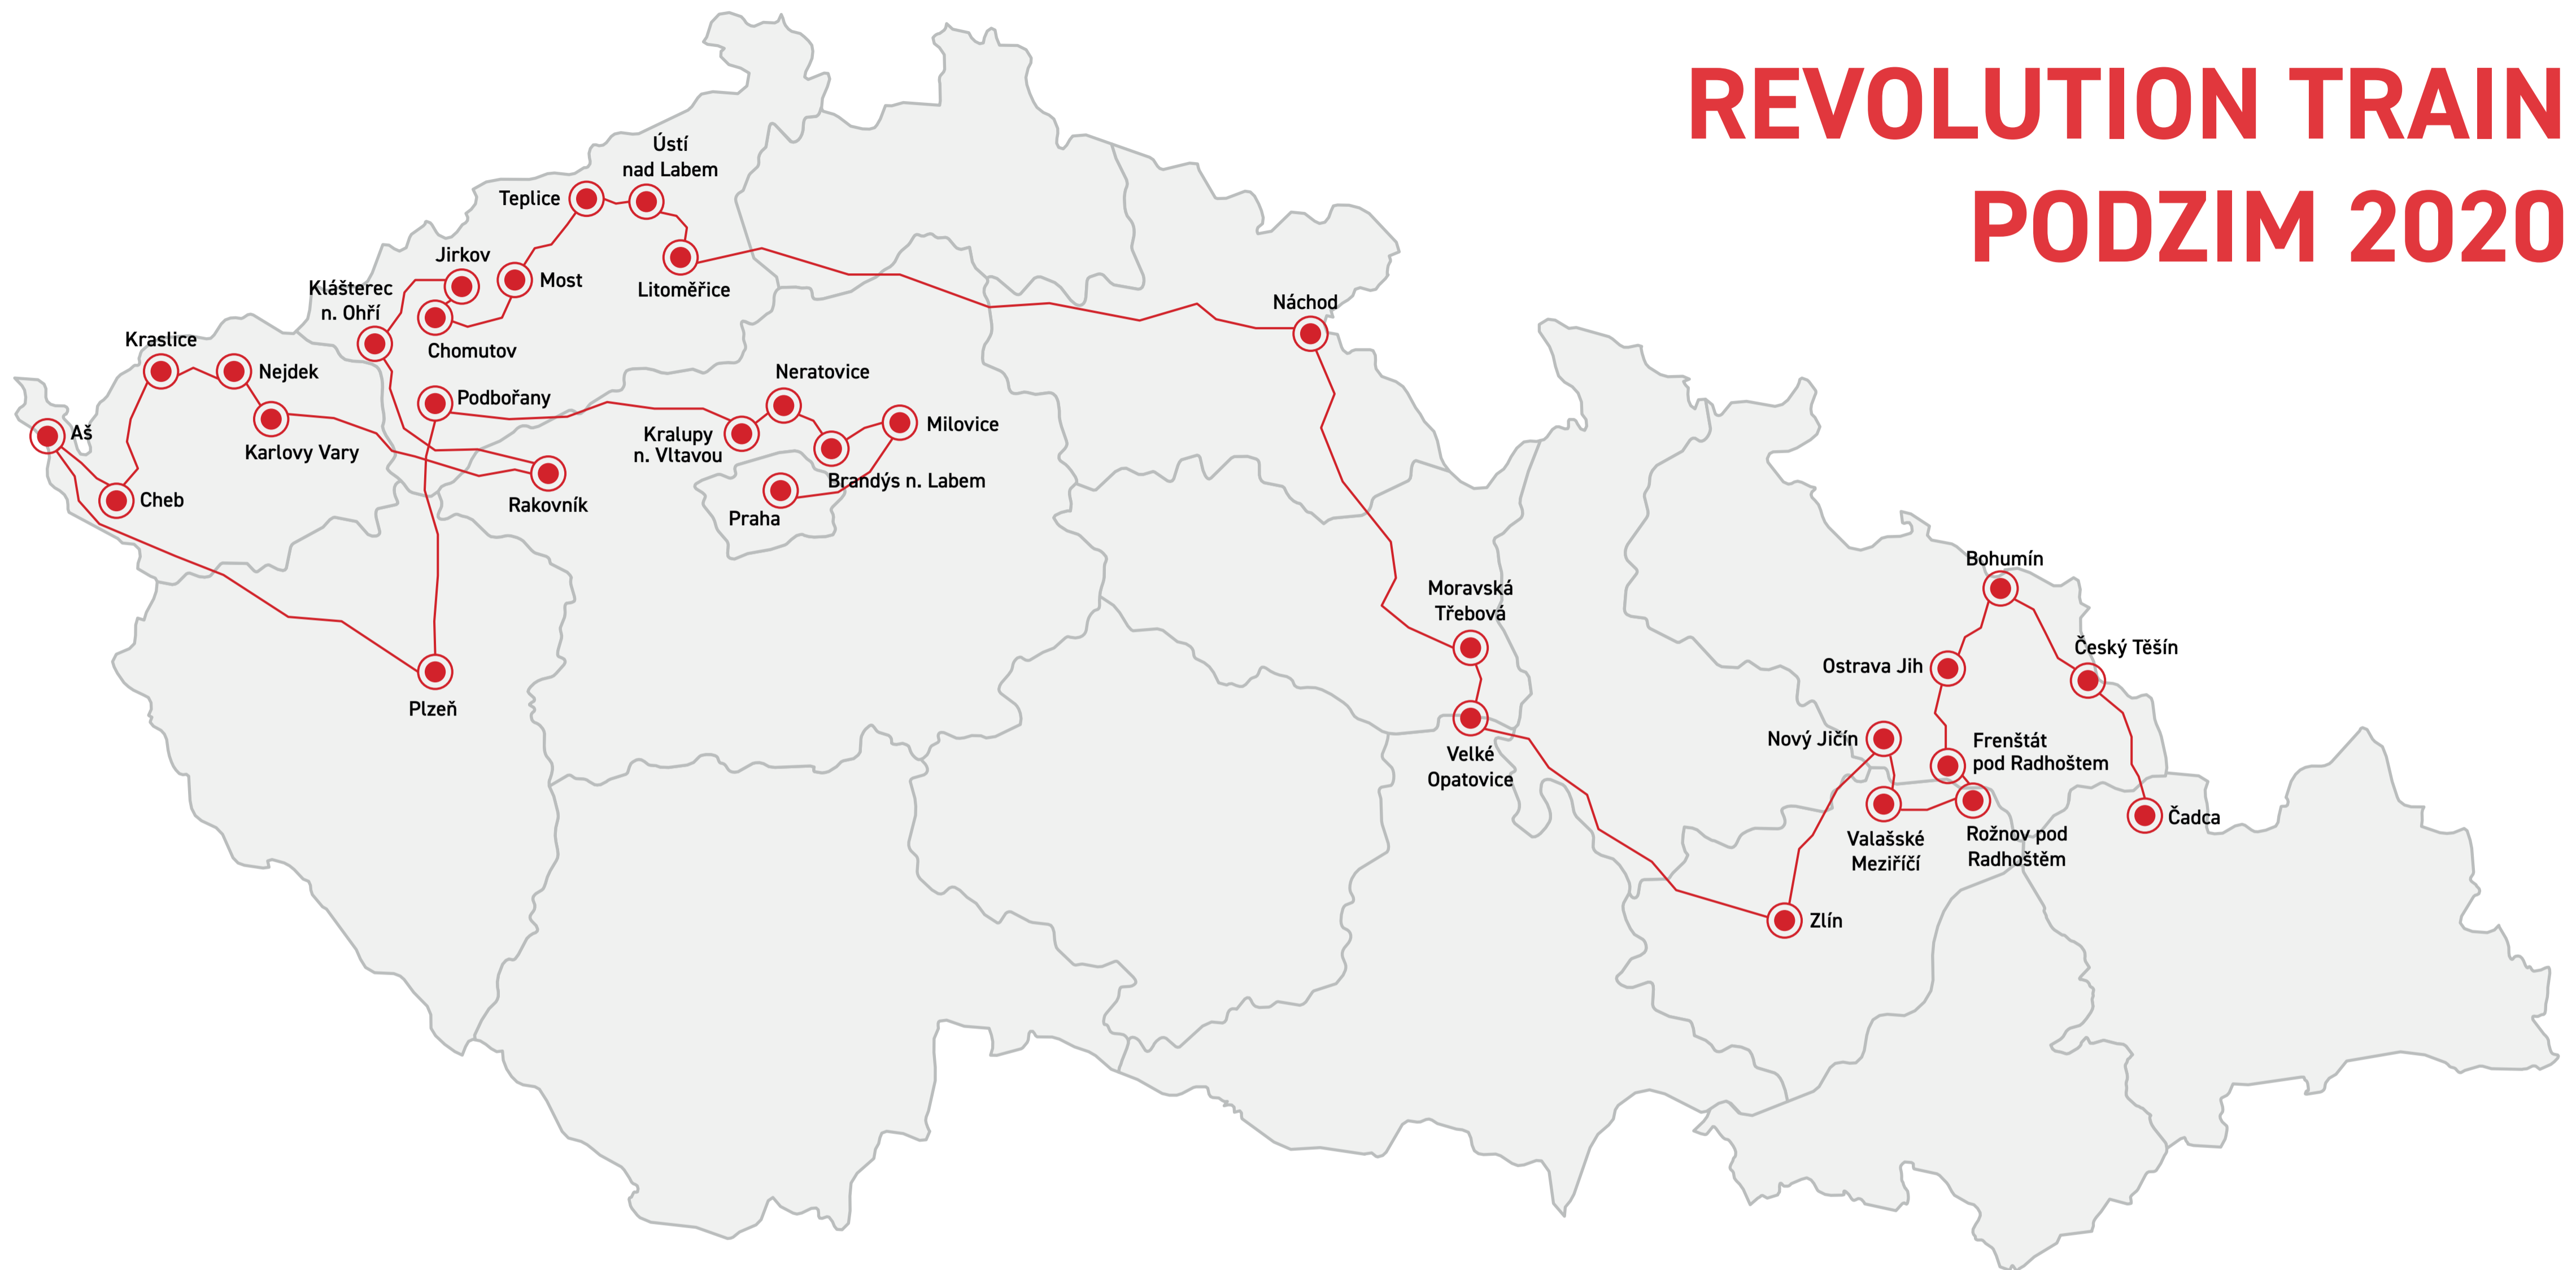

# REVOLUTION TRAIN PODZIM 2020

**11.9. MILOVICE**  
**14.9. BRANDÝS n. LABEM**  
**15.9. NERATOVICE**  
**16.9. - 17.9. KRALUPY n. VLTAVOU**  
**18.9. PODBOŘANY**  
**21.9. PLZEŇ**  
**22.9. AŠ**  
**23.9. - 24.9. CHEB**  
**25.9. KRASLICE**  
**29.9. NEJDEK**  
**30.9. - 1.10. KARLOVY VARY**

**2.10. a 5.10. RAKOVNÍK**  
**6.10. KLÁŠTEREC n.OHŘÍ**  
**7.10. JIRKOV**  
**8.10. - 9.10. CHOMUTOV**  
**12.10. MOST - RBP**  
**13.10. TEPLICE - DUCHCOV**  
**14.10. - 15.10. USTÍ n. LABEM**  
**16.10. LITOMĚŘICE**  
**19.10. NÁCHOD**  
**20.10. MORAVSKÁ TŘEBOVÁ**  
**21.10. VELKÉ OPATOVICE**

**22.10. ZLÍN**  
**23.10. NOVÝ JIČÍN - obce**  
**26.10. NOVÝ JIČÍN**  
**27.10. VALAŠSKÉ MEZIŘÍČÍ**  
**2.11. ROŽNOV p. RADHOŠTEM**  
**3.11. FRENŠTÁT p. RADHOŠTEM**  
**4.11. - 5.11. OSTRAVA - JIH**  
**6.11. a 9.11. BOHUMÍN**  
**10.11. ČESKÝ TĚŠÍN**  
**11.11. ČADCA**

ZMĚNA TERMÍNU VYHRAZENA